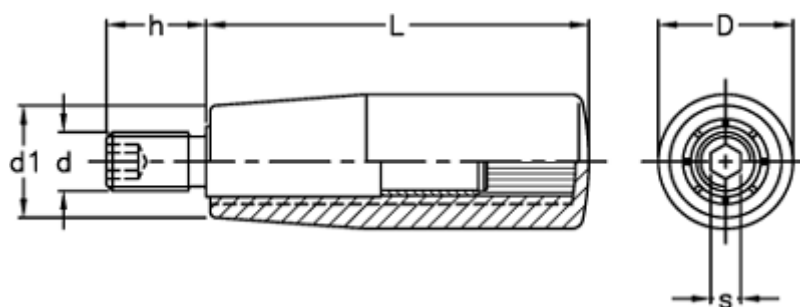

Varenummer: 2304024962
Beskrivelse: E+G Drejelig cylindergreb m/gevind
I.601/80+x-M10

Mål

D = 26
d1 = 21
d 6g = M10
h = 17
L = 80
s = 5